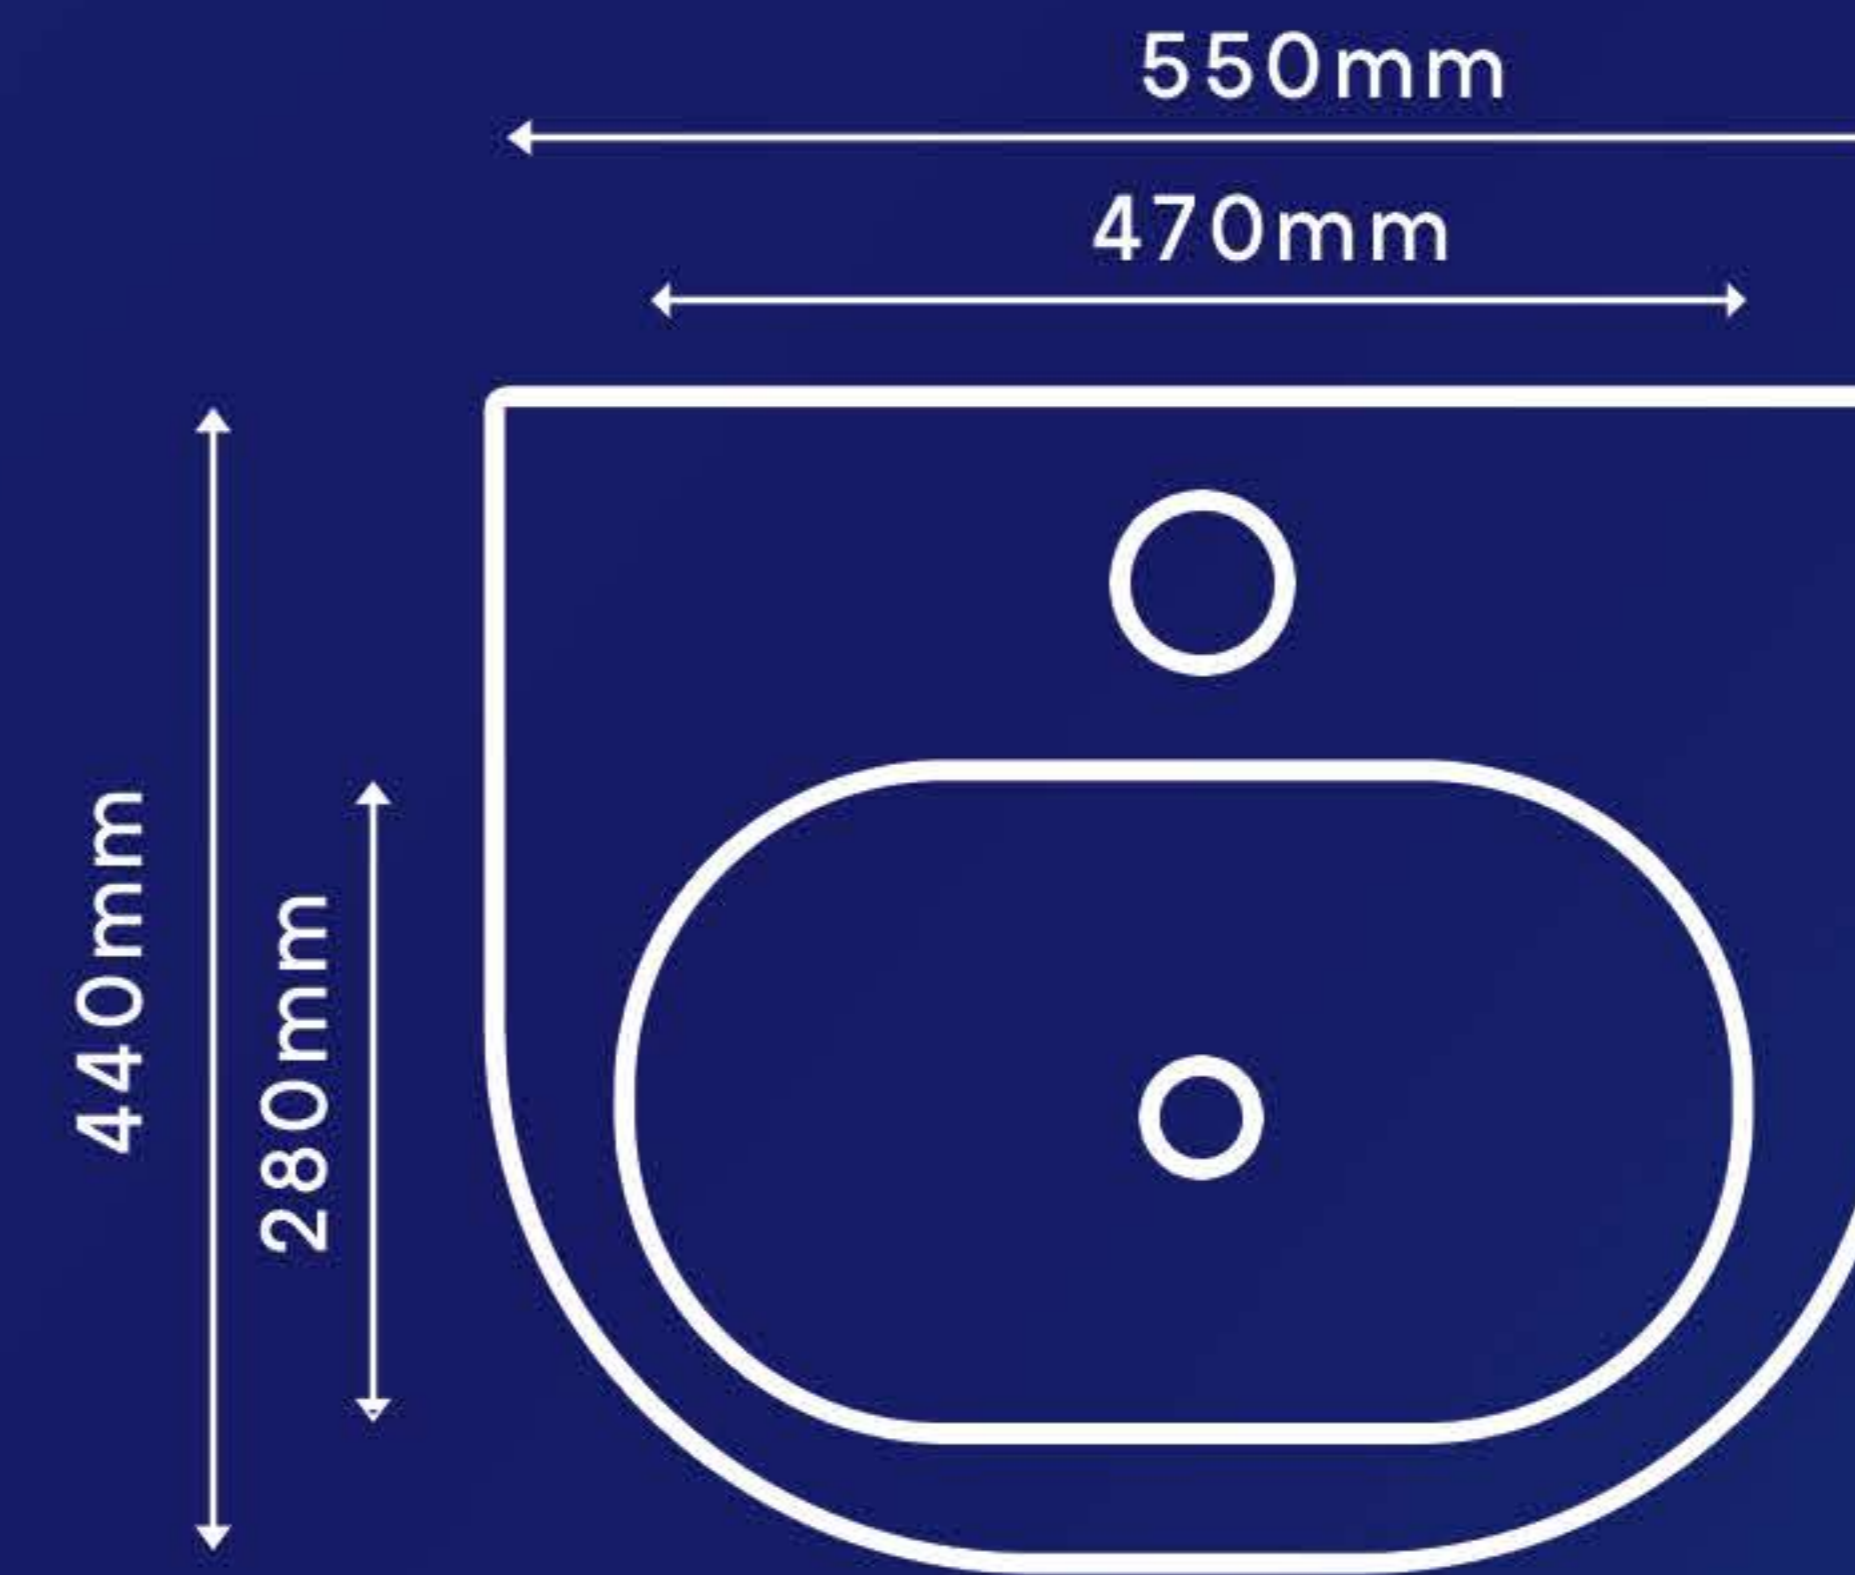

BALSA

Size: 55

Wash Basin
روشویی بالسا

ALBA

Toilets | Bidets|Lavatories|Bathtubs|fittings|Showers
Accessories|Public Products|Washlets|Universal Designs

ALBA

Size: 58

Art Basin
روسنگی آلبا