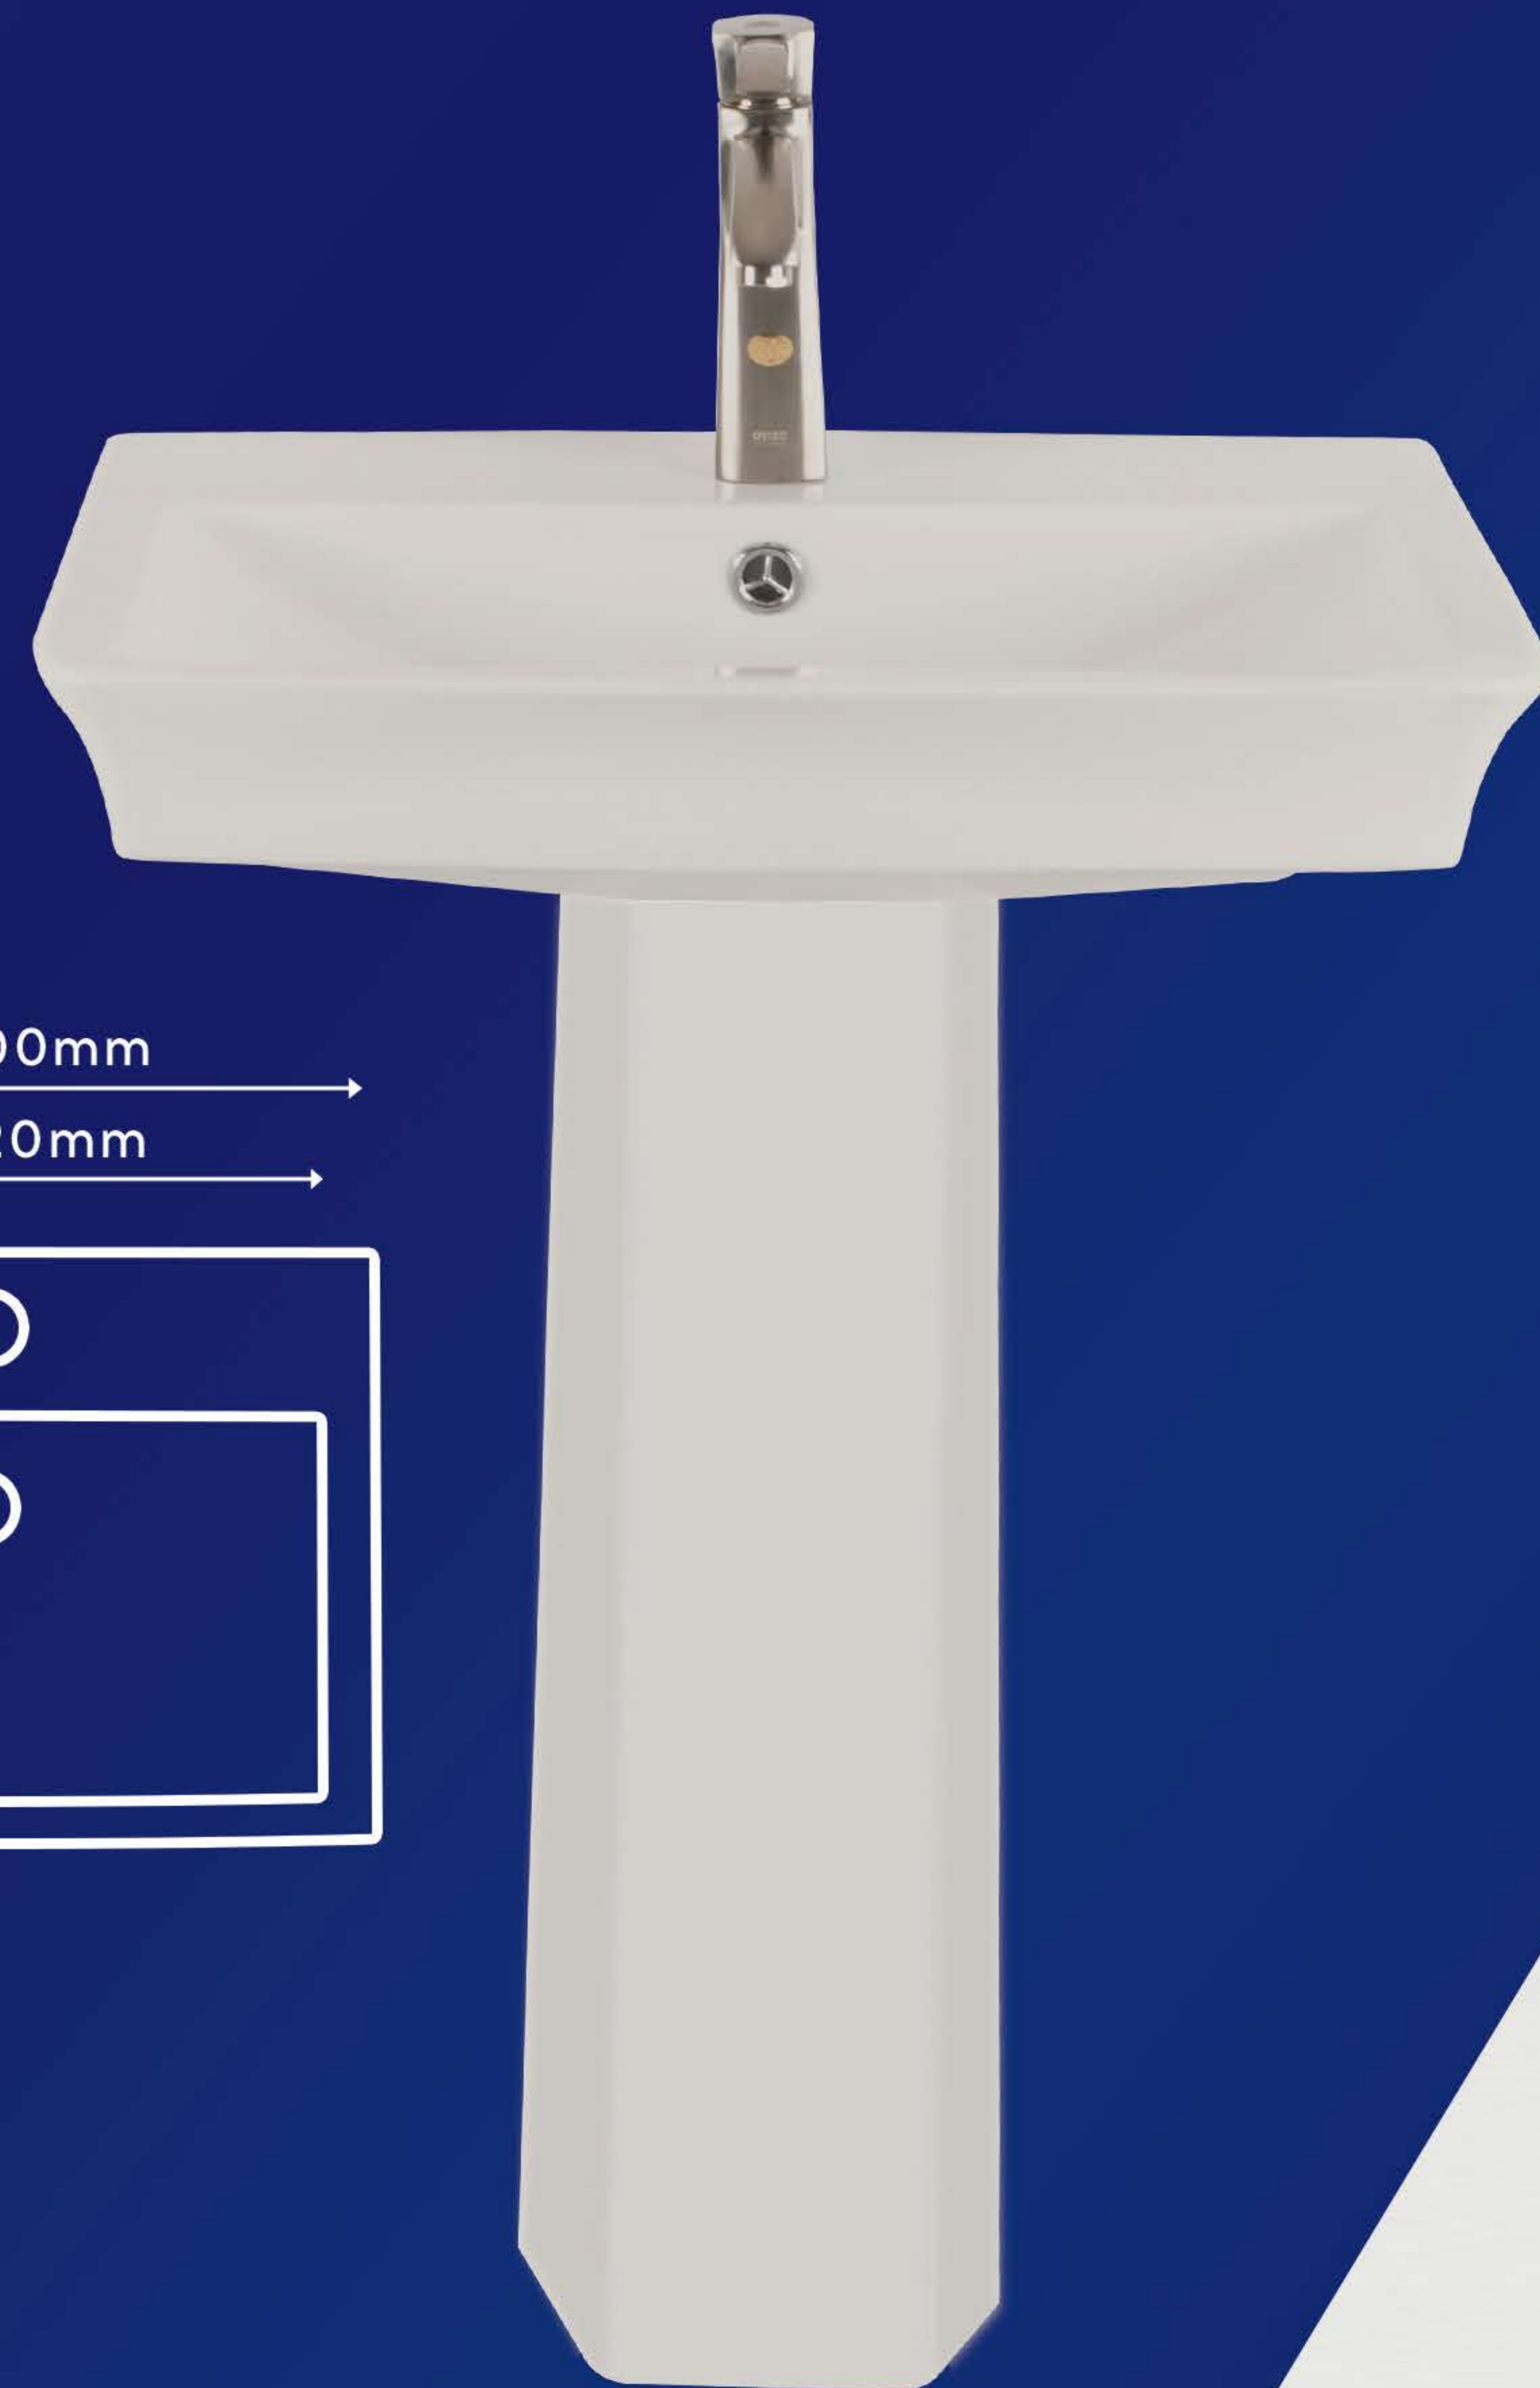

BALSA

Size: 60

Art Basin
روشویی مدل بالسا
روکابینتی + پایه دار