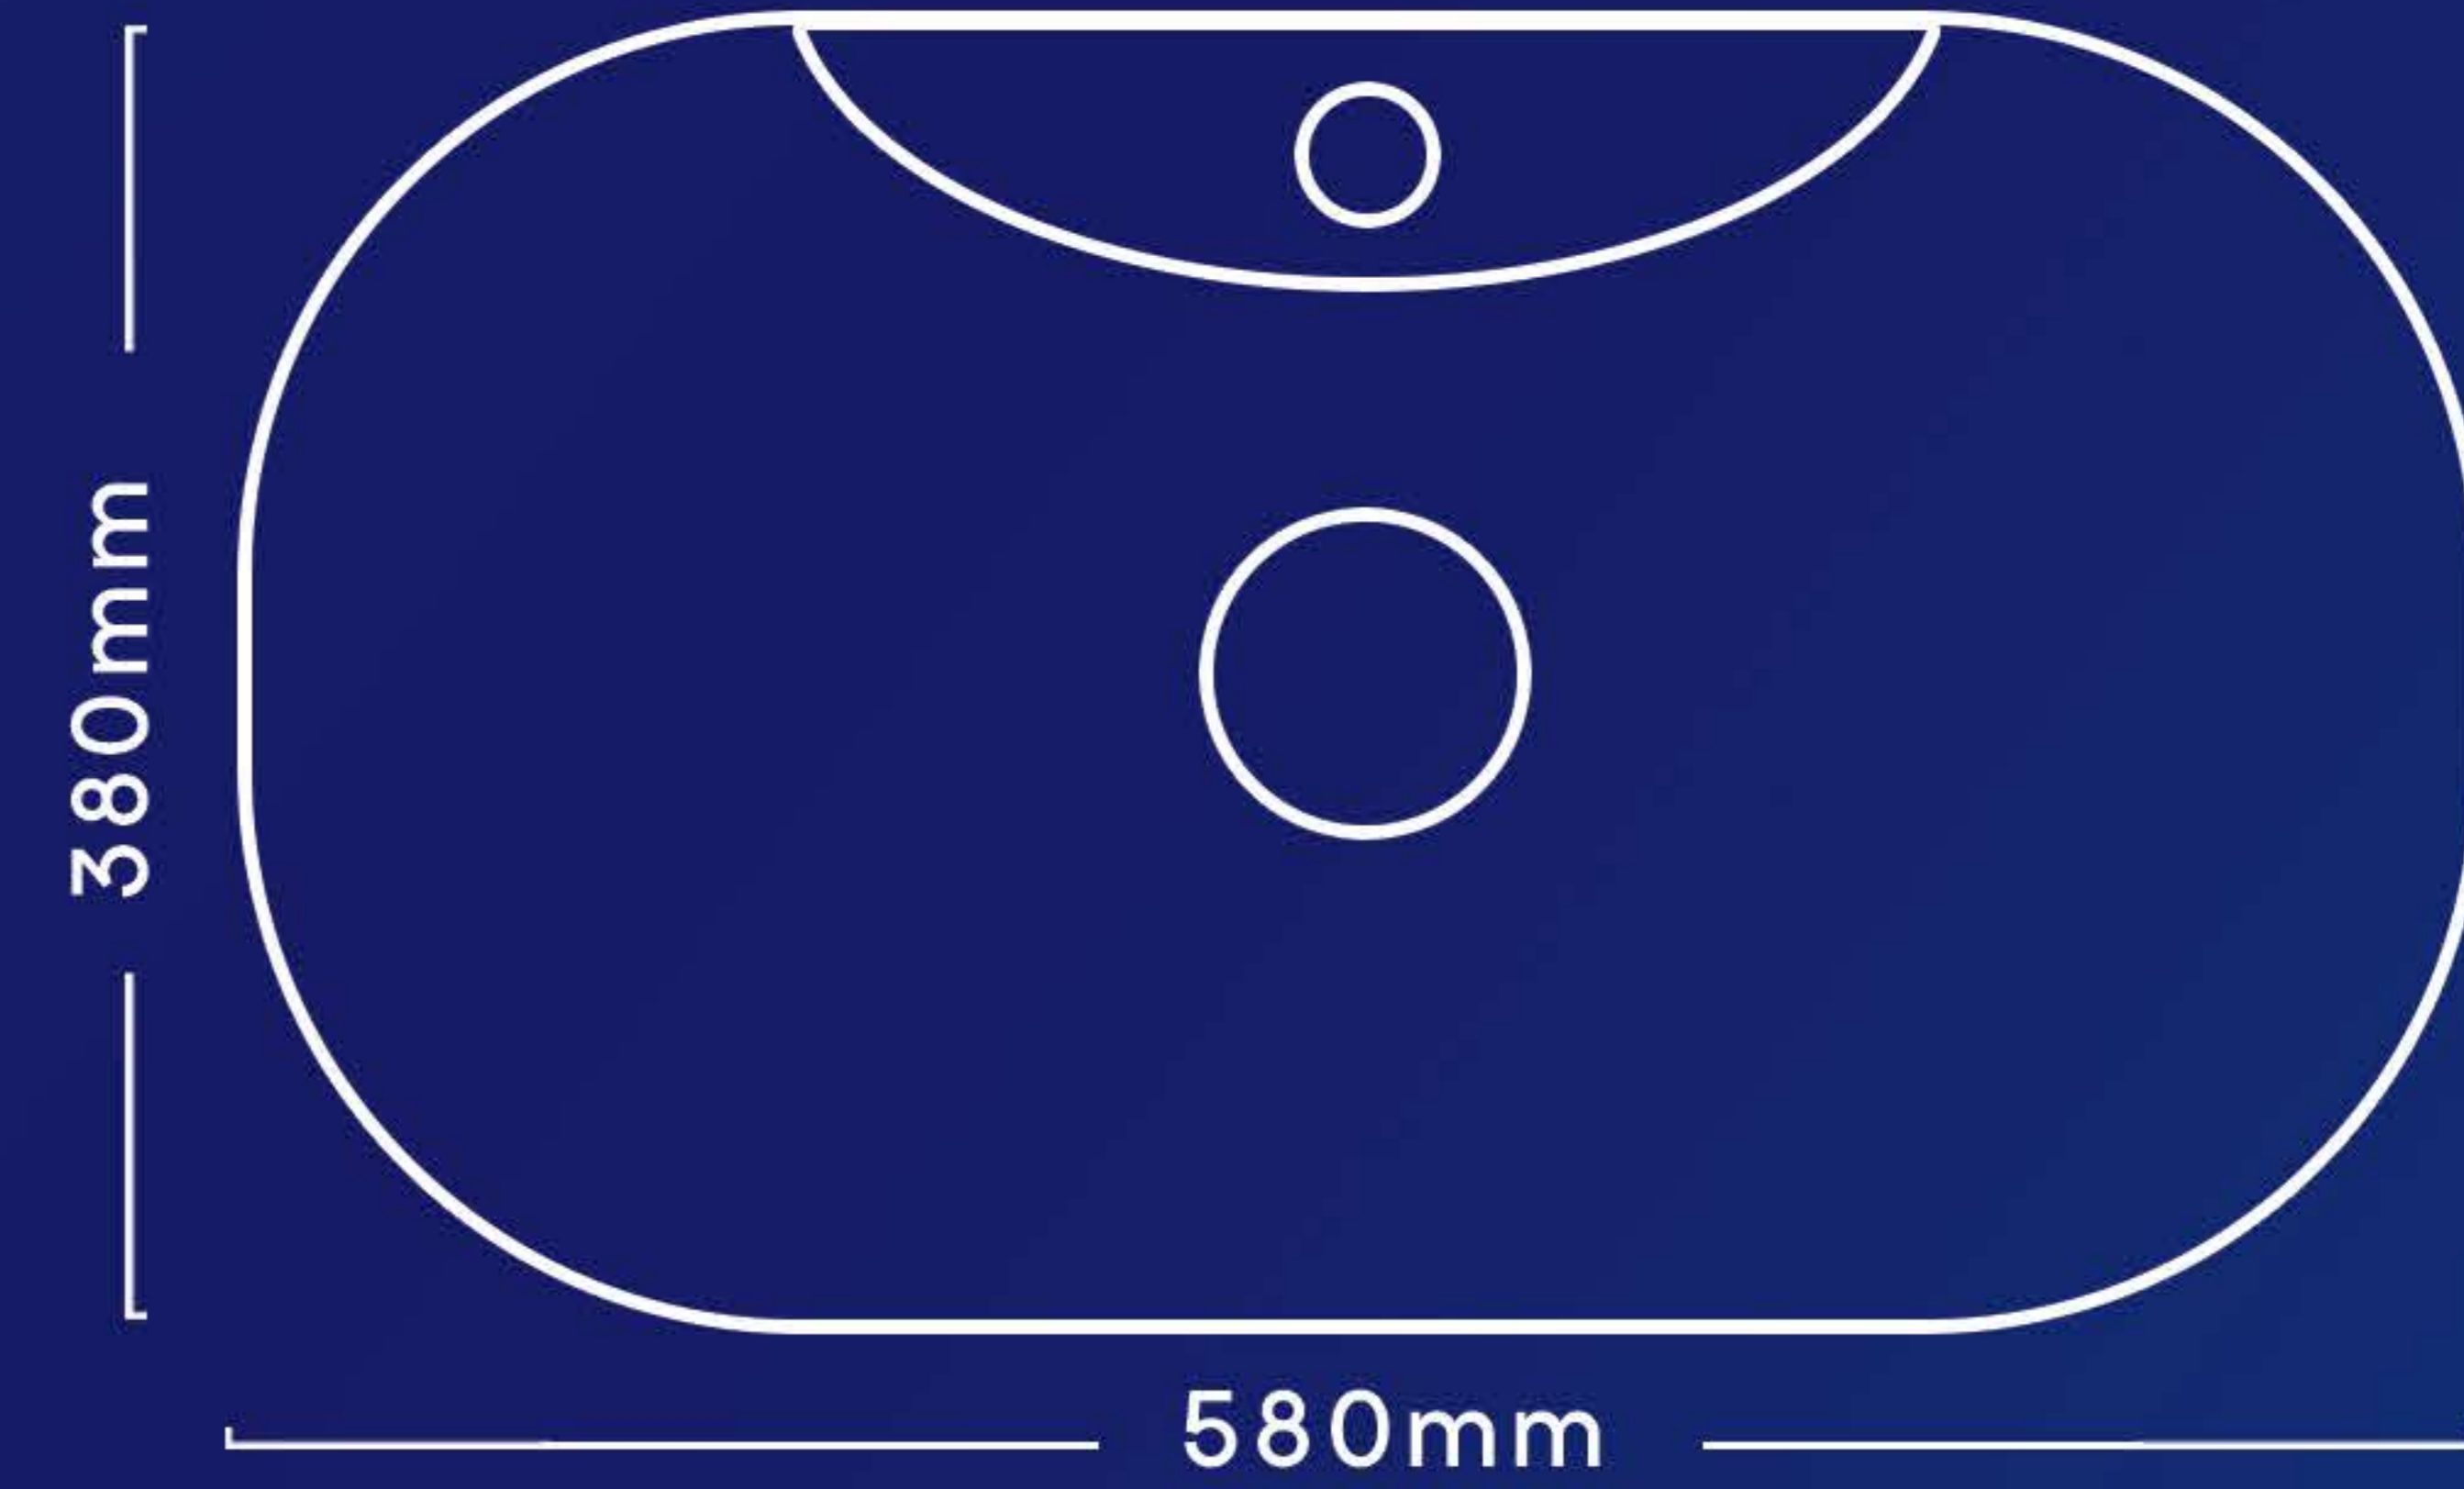

BALSA

Size: 55

Wash Basin
روشویی بالسا

ALBA

Toilets | Bidets|Lavatories|Bathtubs|fittings|Showers
Accessories|Public Products|Washlets|Universal Designs

ALBA

Size: 58

Art Basin
روسنگی آلبا