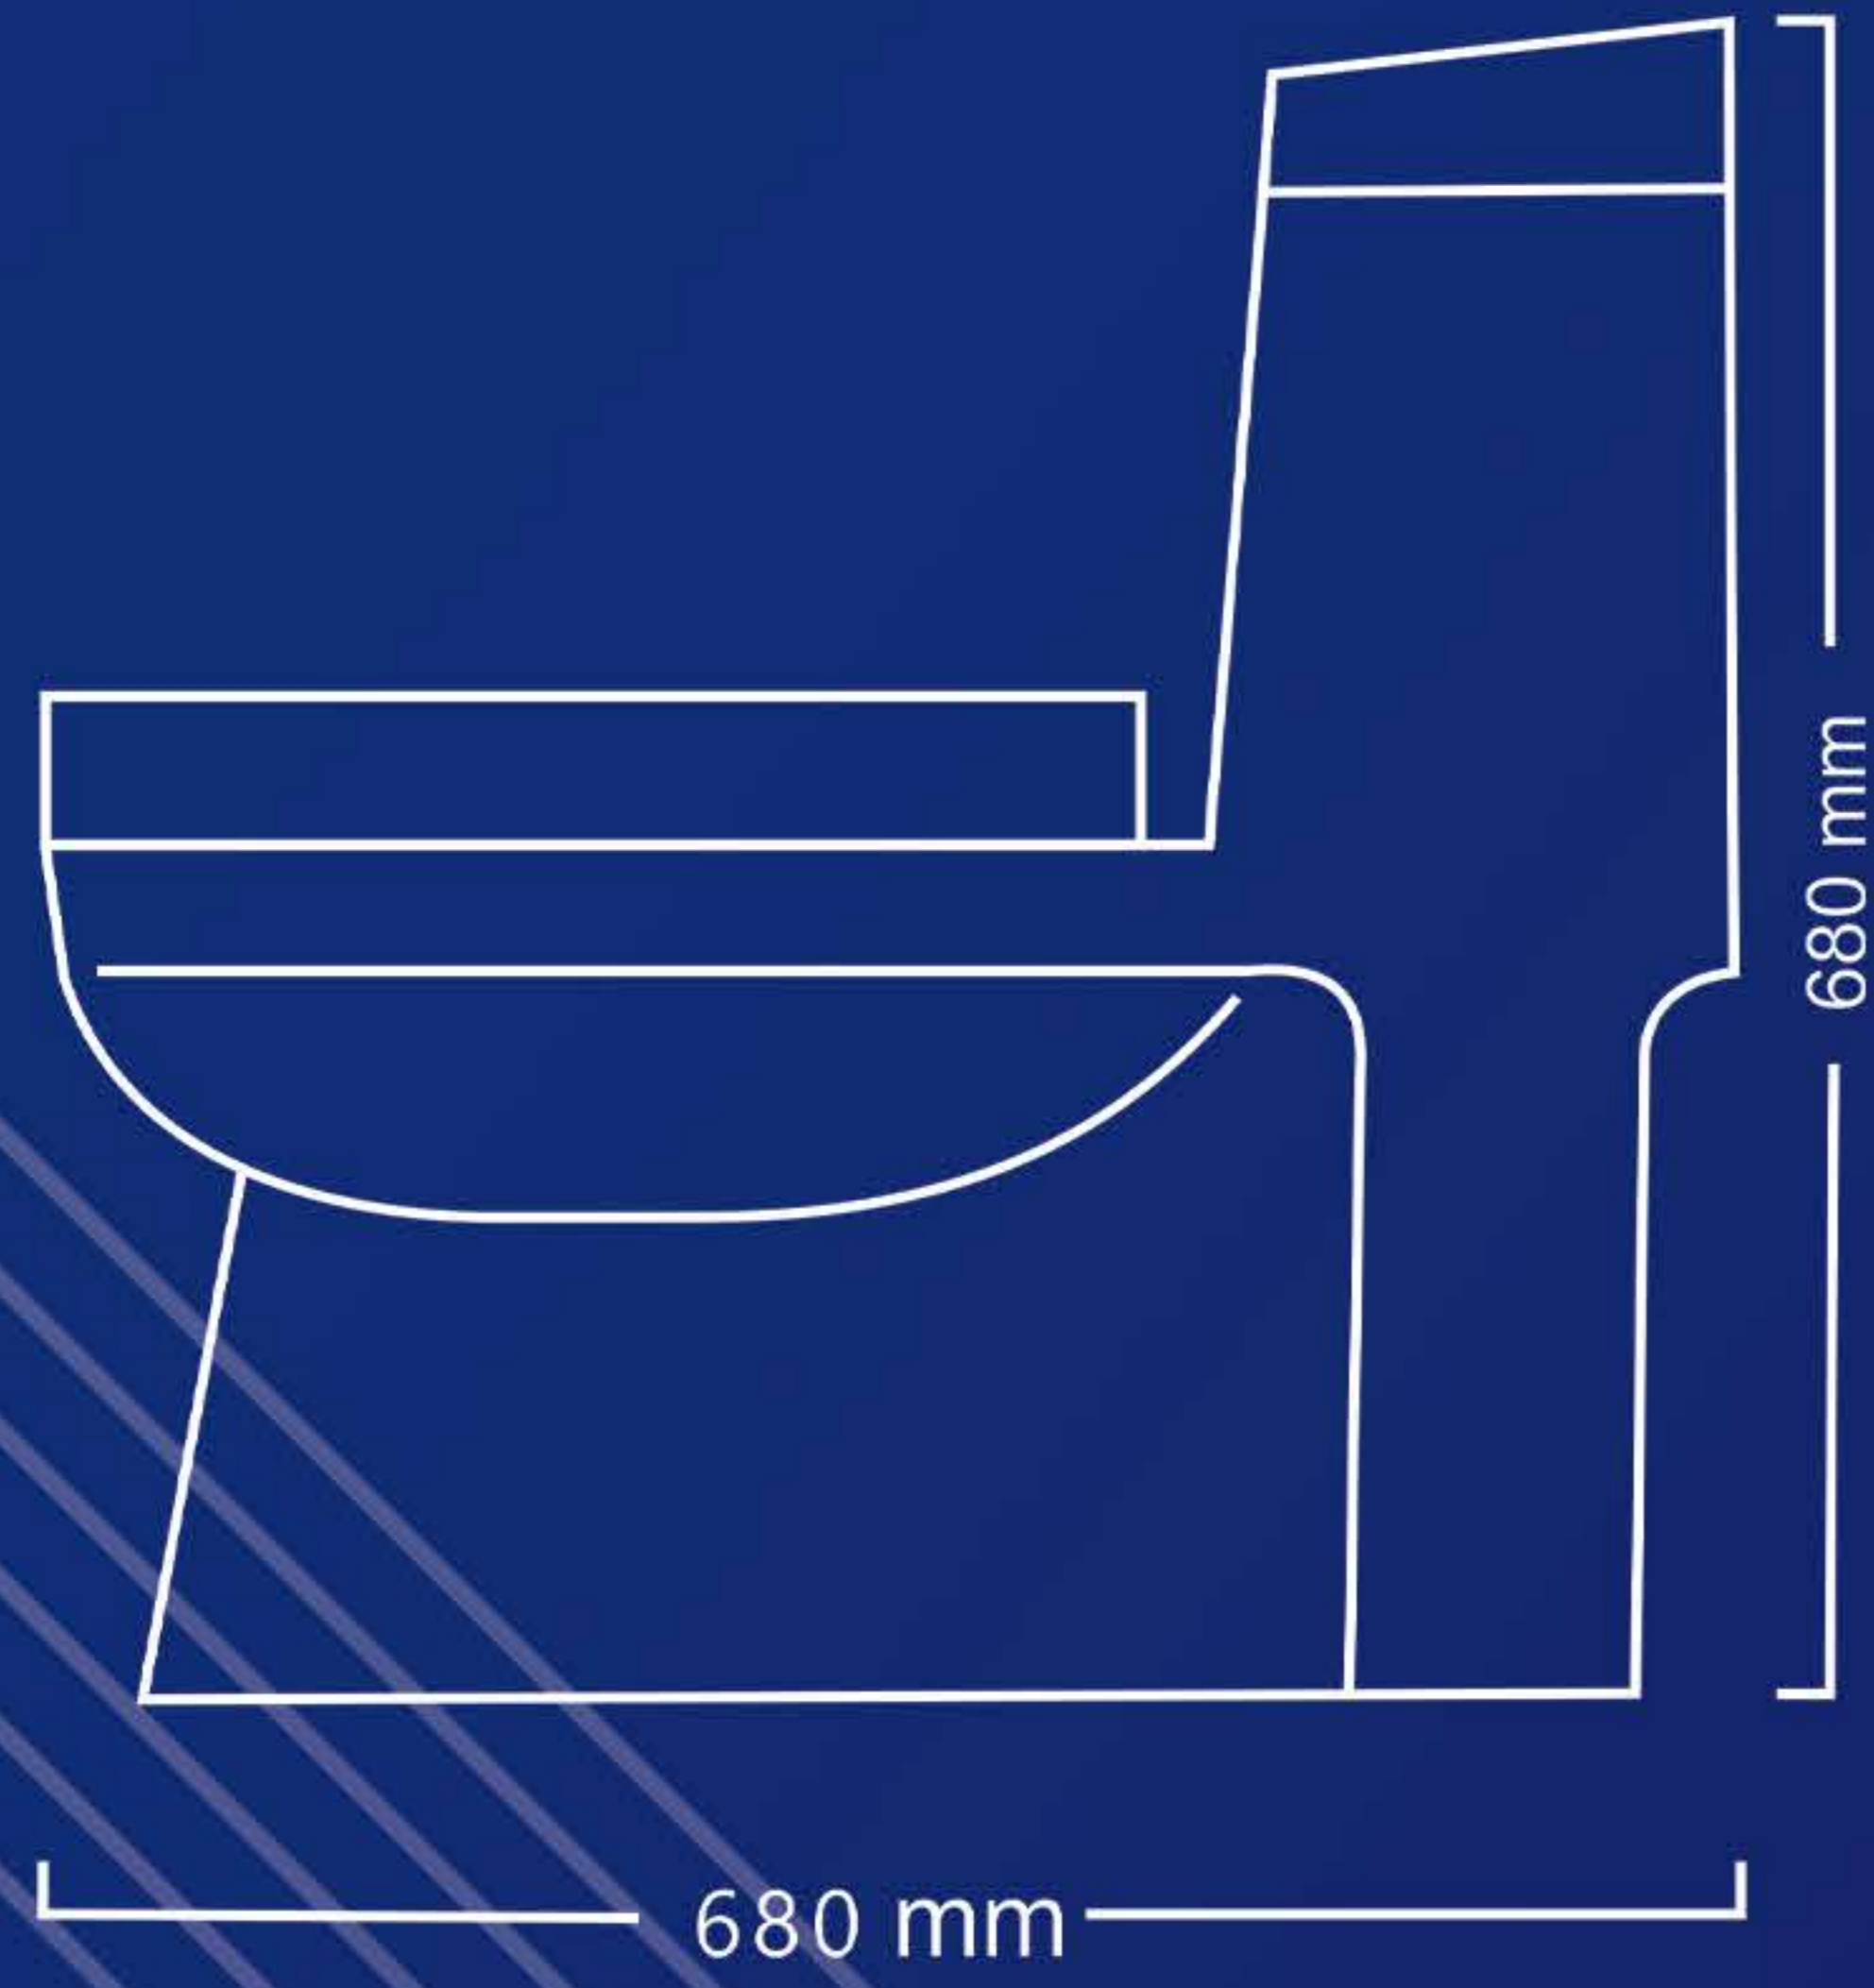

MATRA

Wash down one piece toilet

s-trap p-trap

Size	L	W	H	AX
68	680	390	730	190

توالٹ فرنگی
مدل ماترا

ROZA

ROZA

Wash down one piece toilet