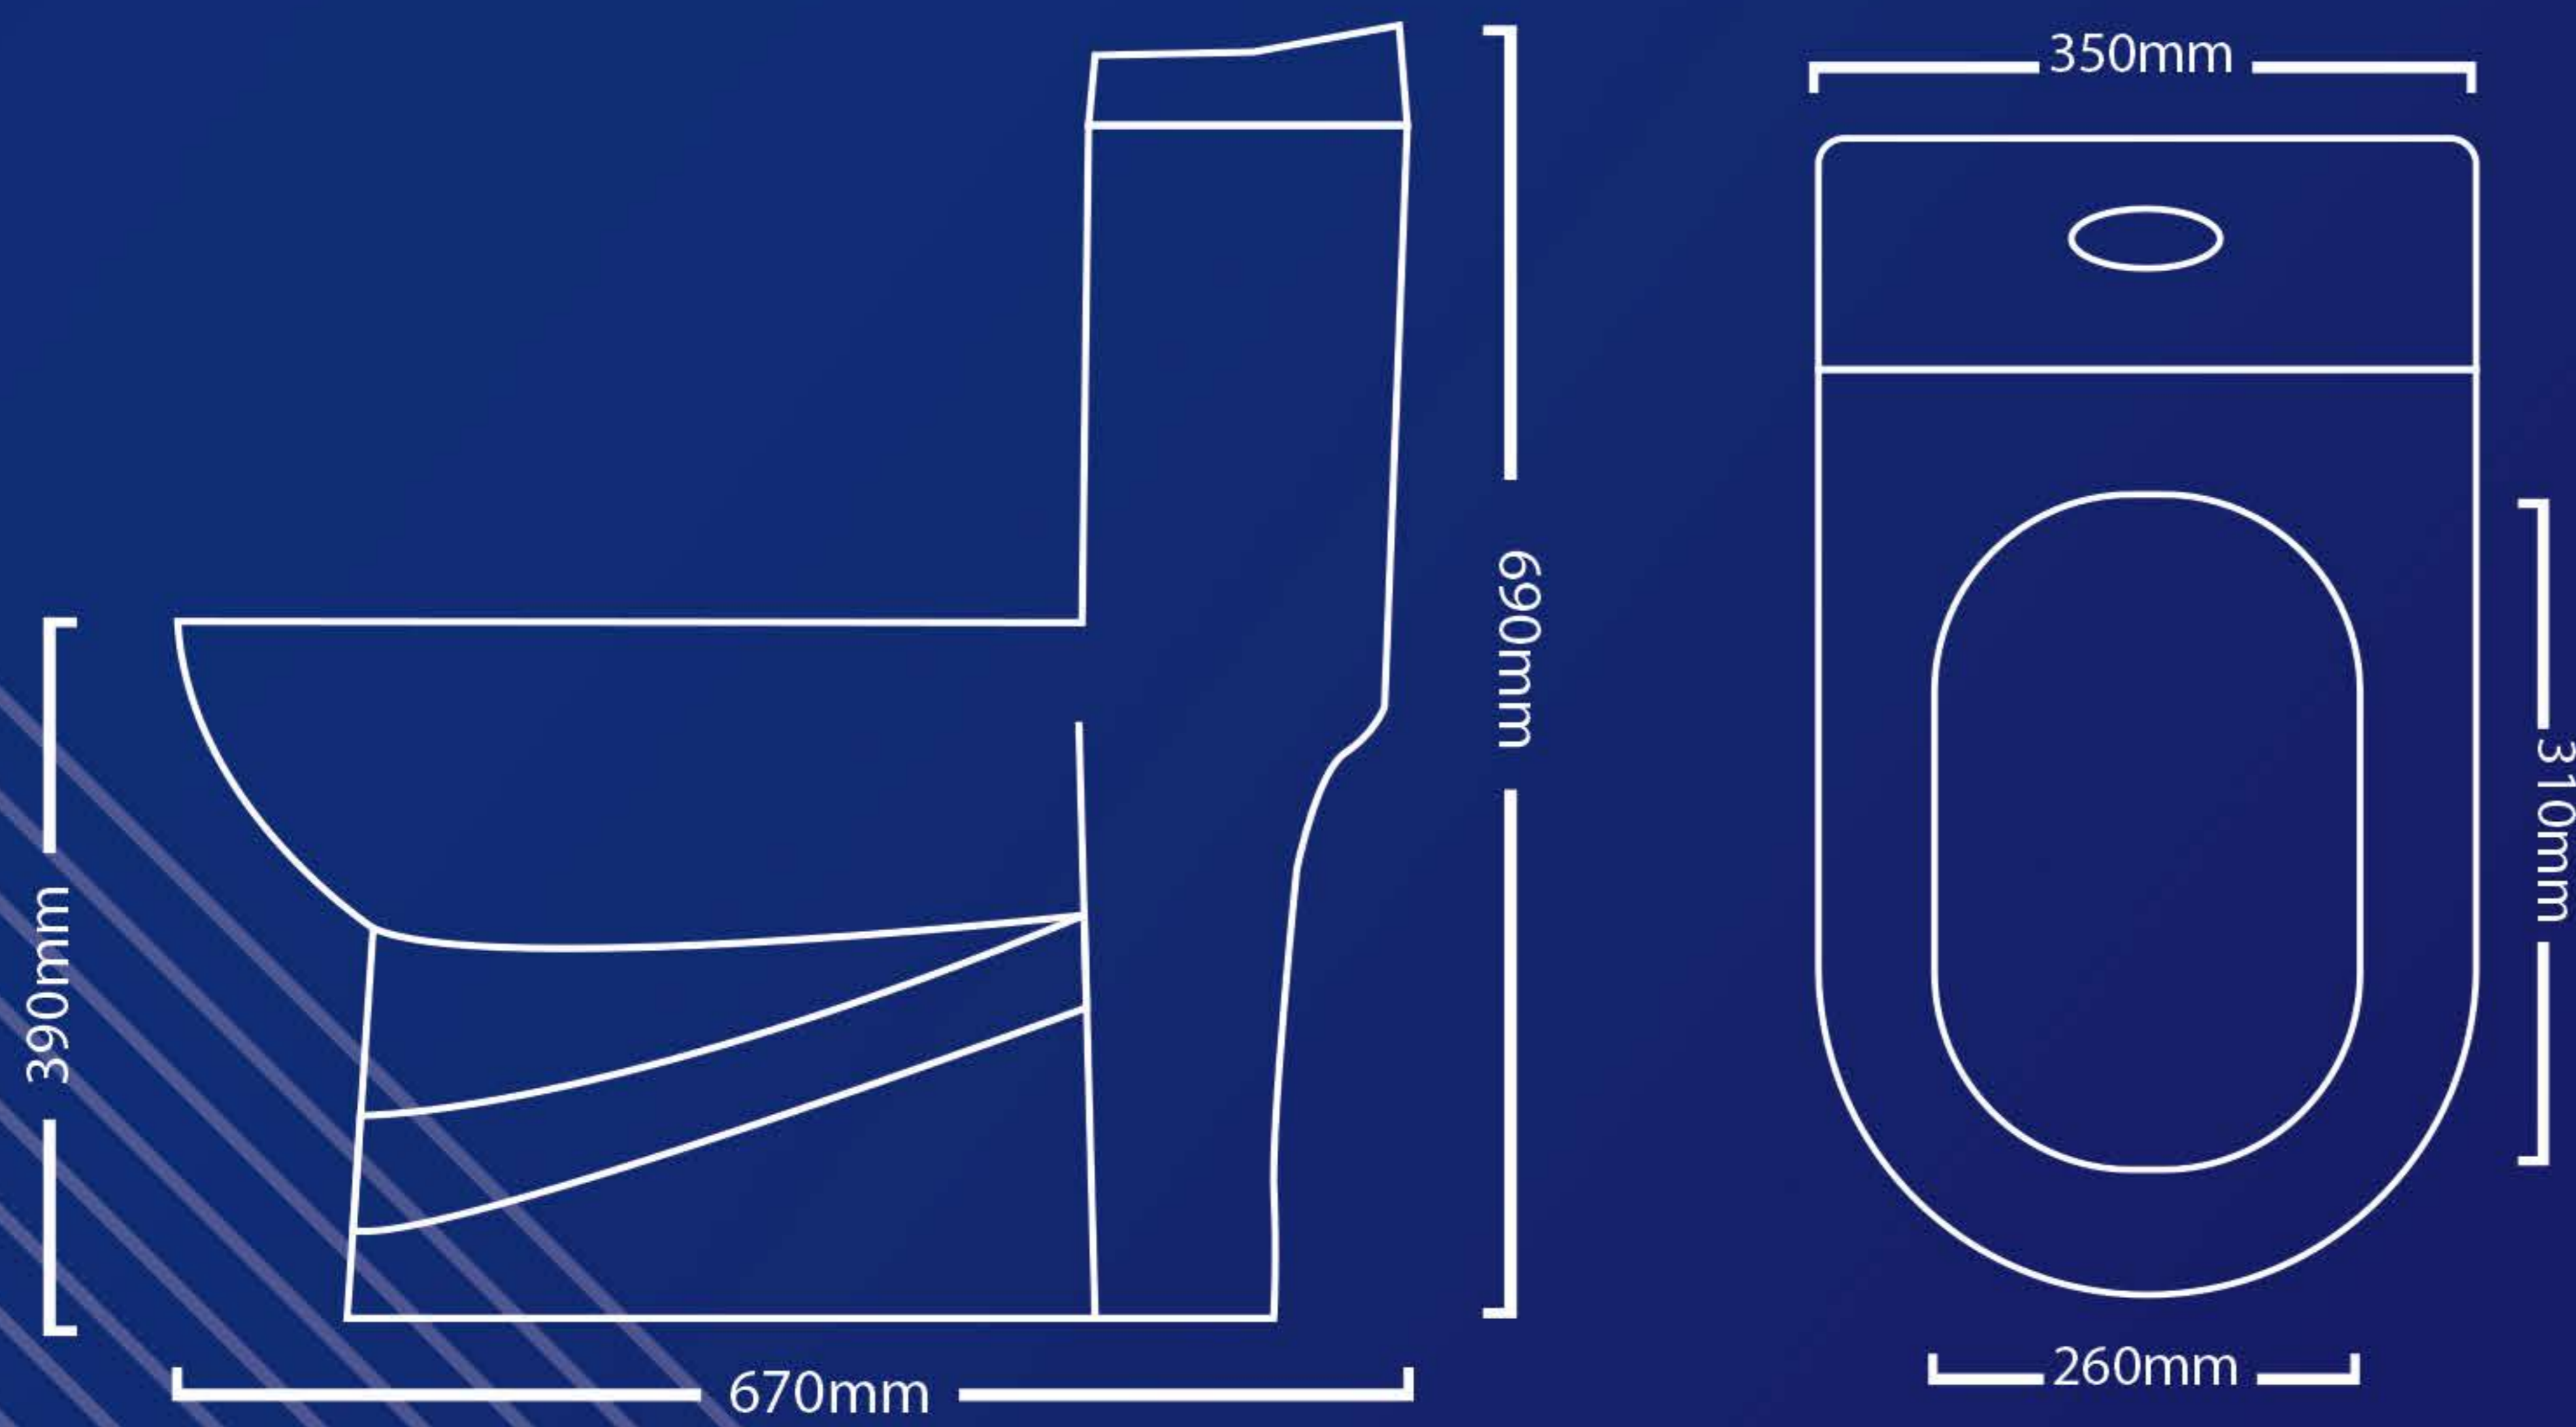

BALSAL

Torbo jet one piece toilet | s-trap

Size	L	W	H	AX
67	670	350	690	270

توالٹ فرنگی
مدل بالسا