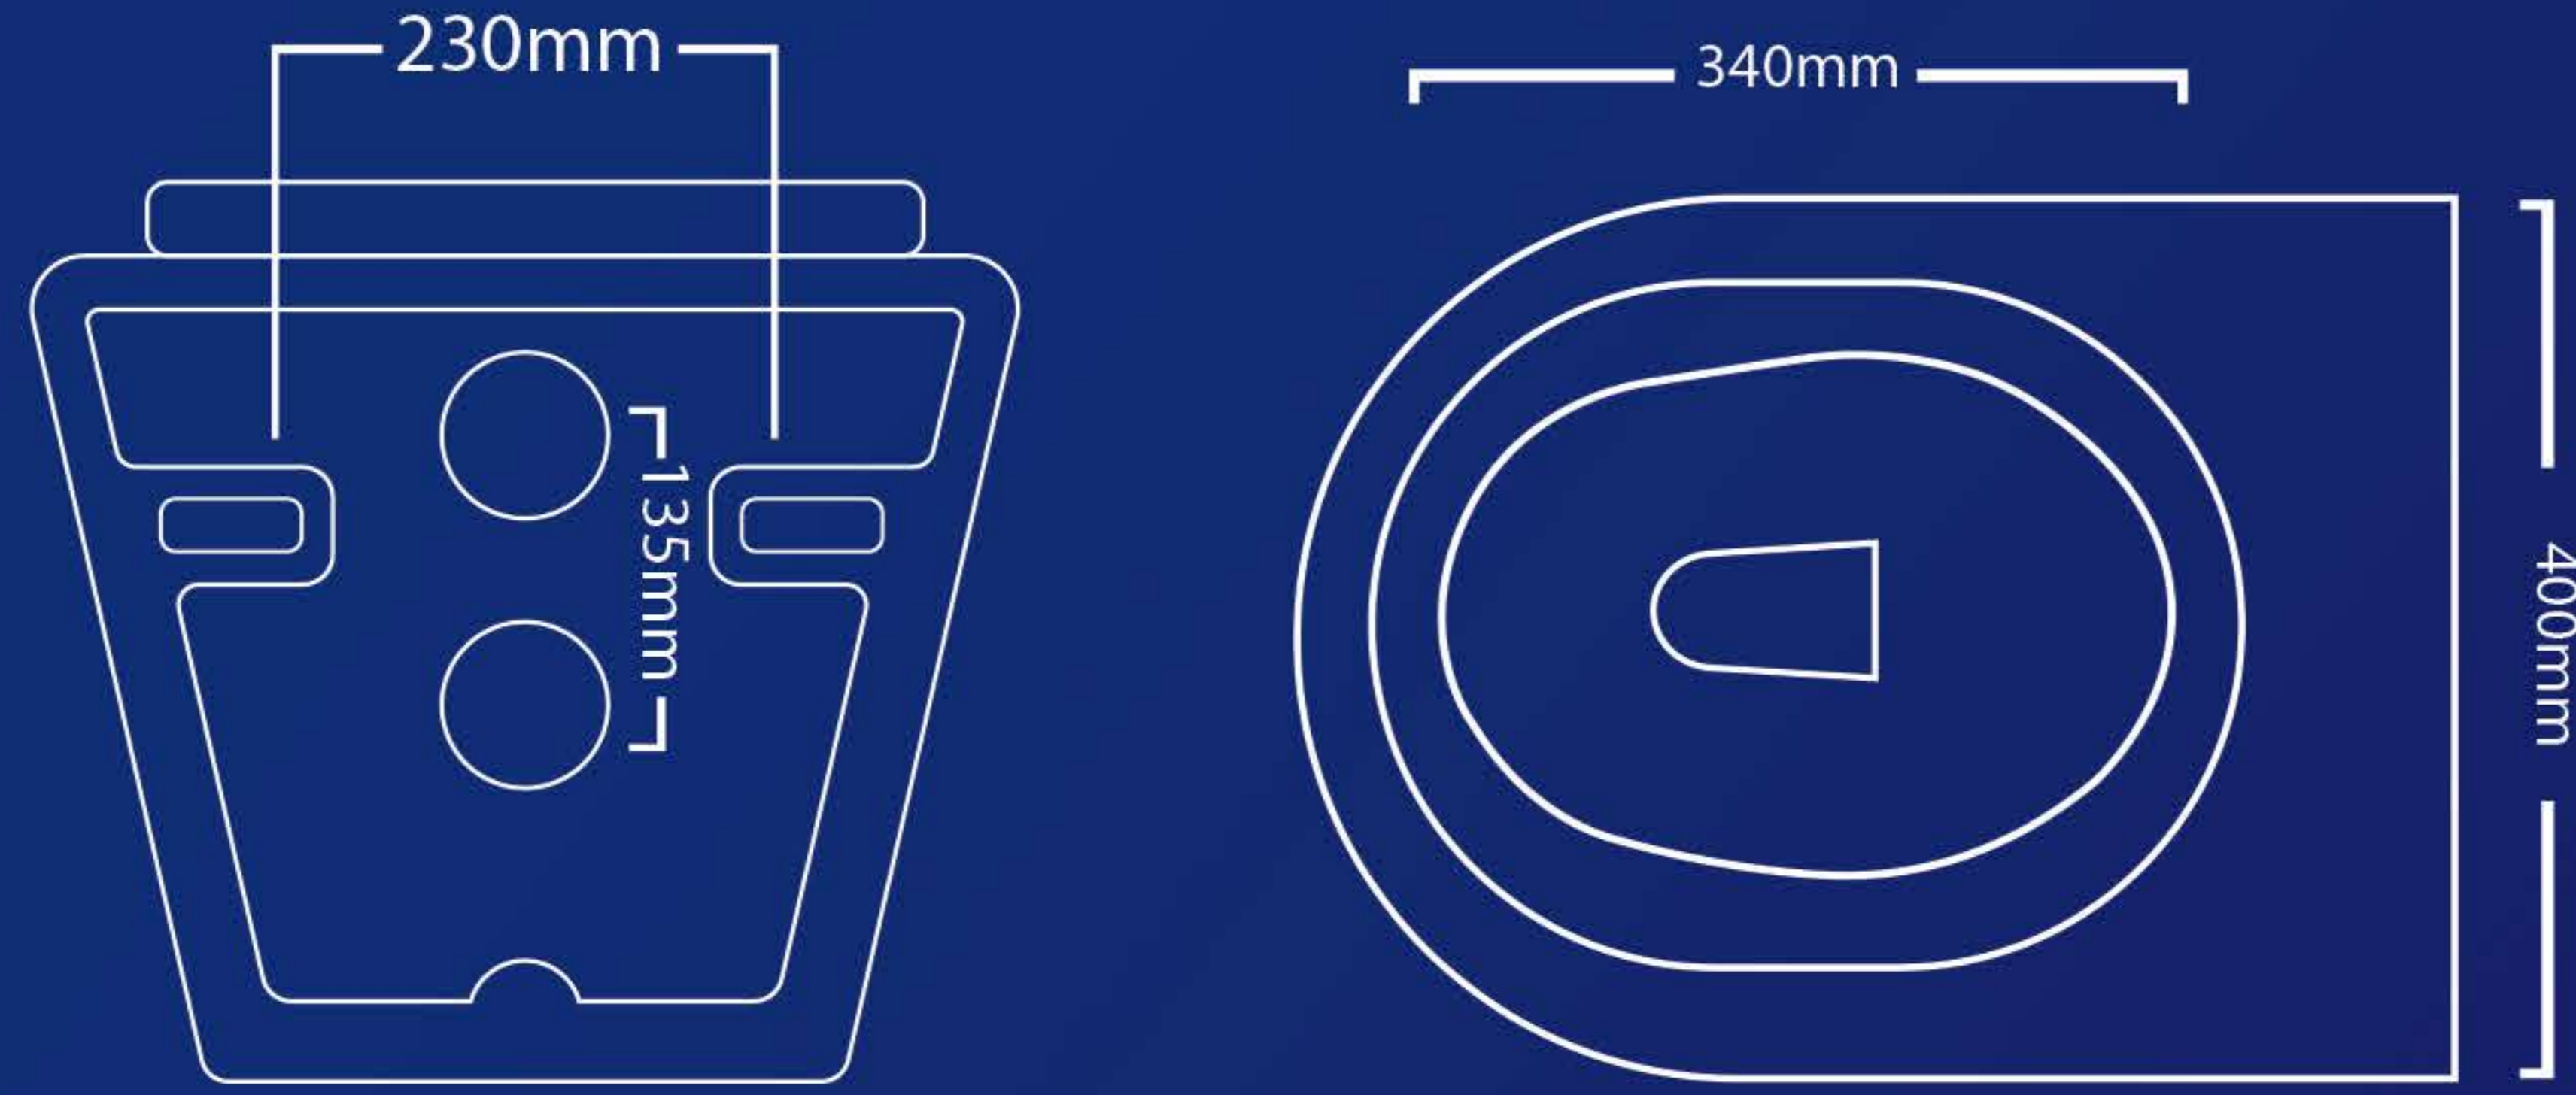

BOYKA

BOYKA

Wash down two piece toilet

p-trap

Size	L	W	H	AX
63	630	380	800	15.5

توالٹ فرنگی
مدل بویکا

ALBA

ALBA