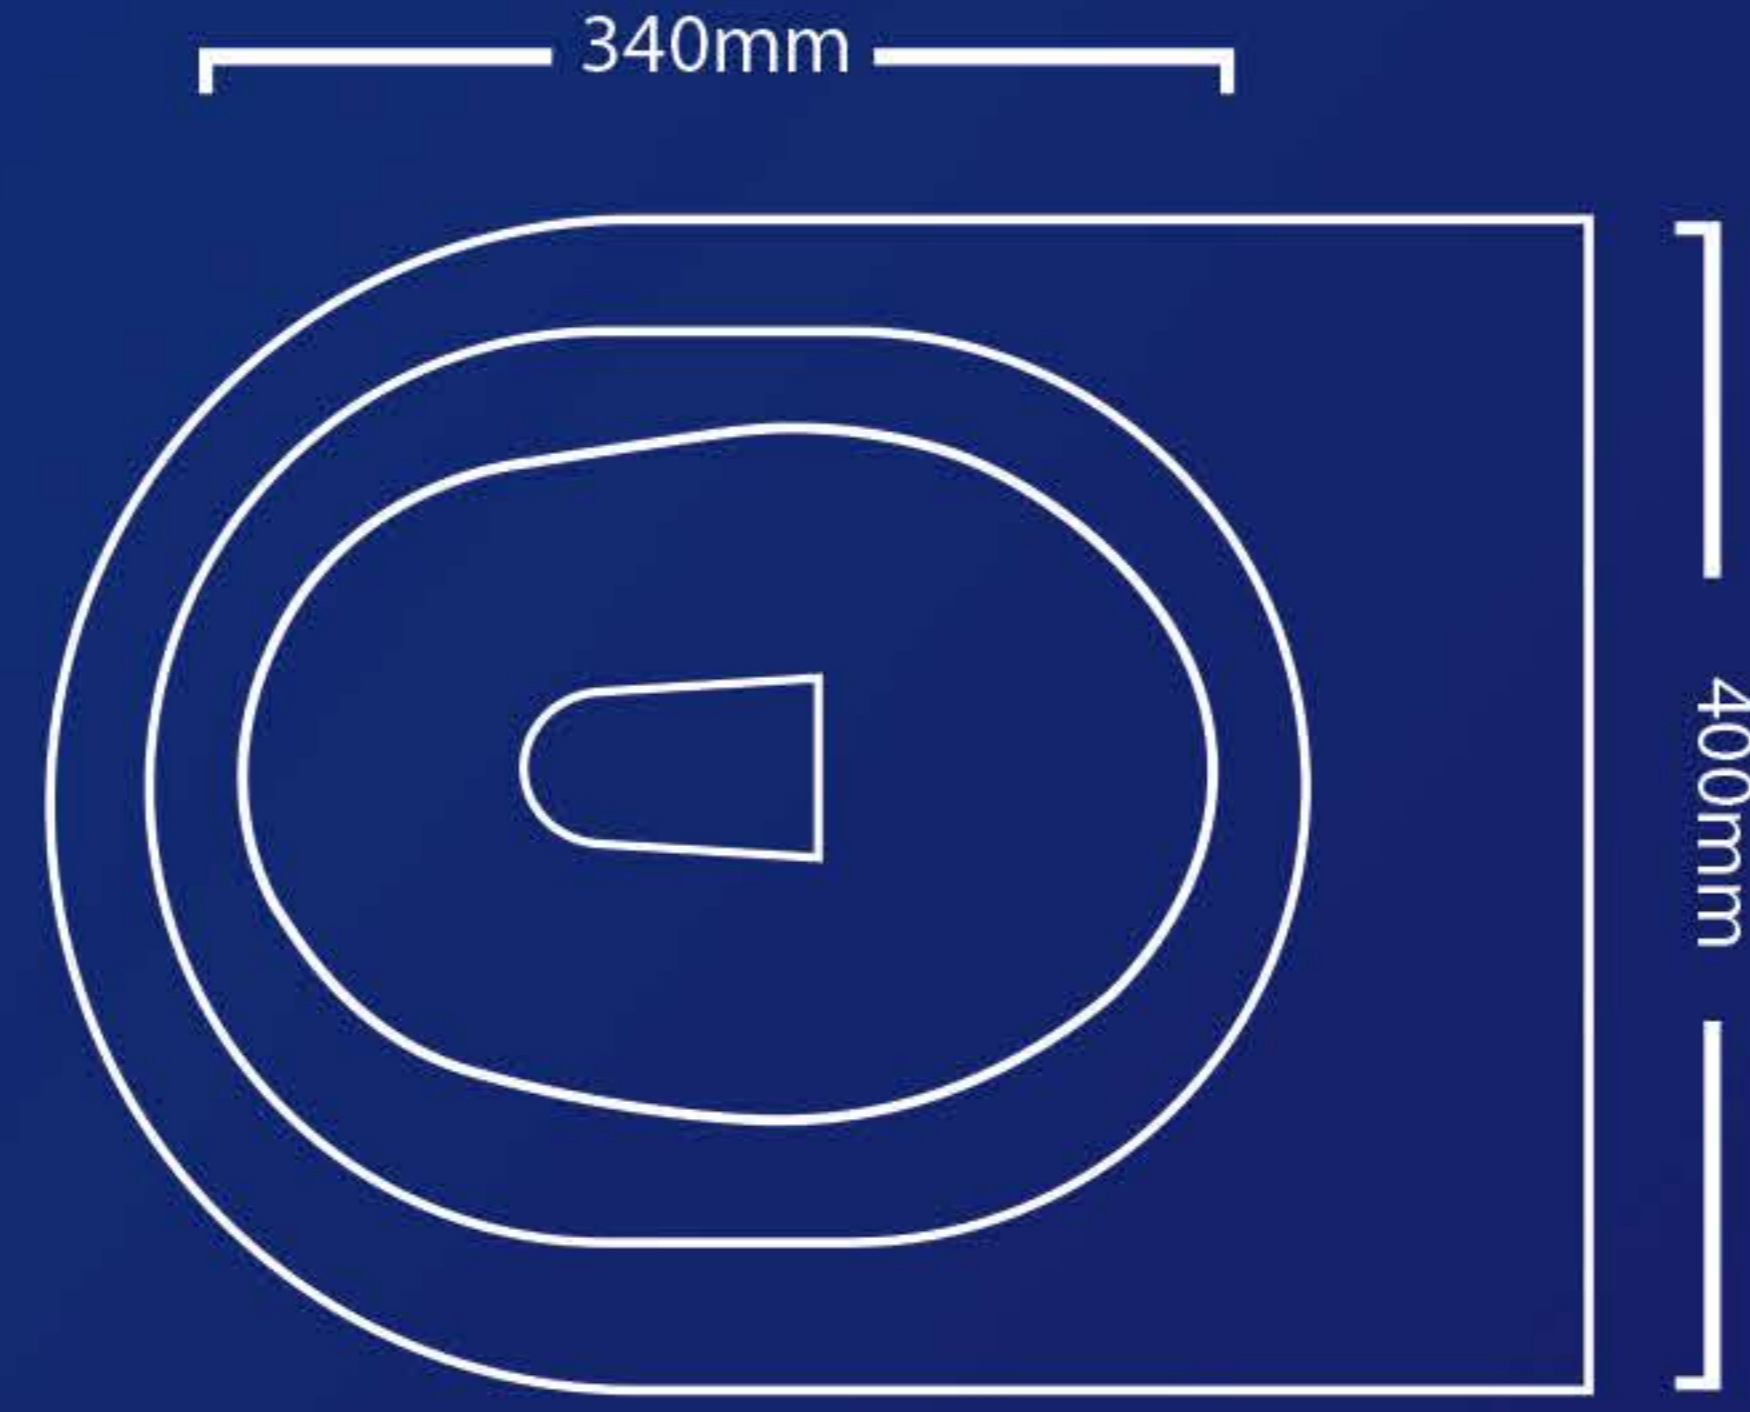

BOYKA

BOYKA

Wash down two piece toilet

p-trap

Size	L	W	H	AX
63	630	380	800	15.5

توالٹ فرنگی
مدل بویکا

ALBA

ALBA